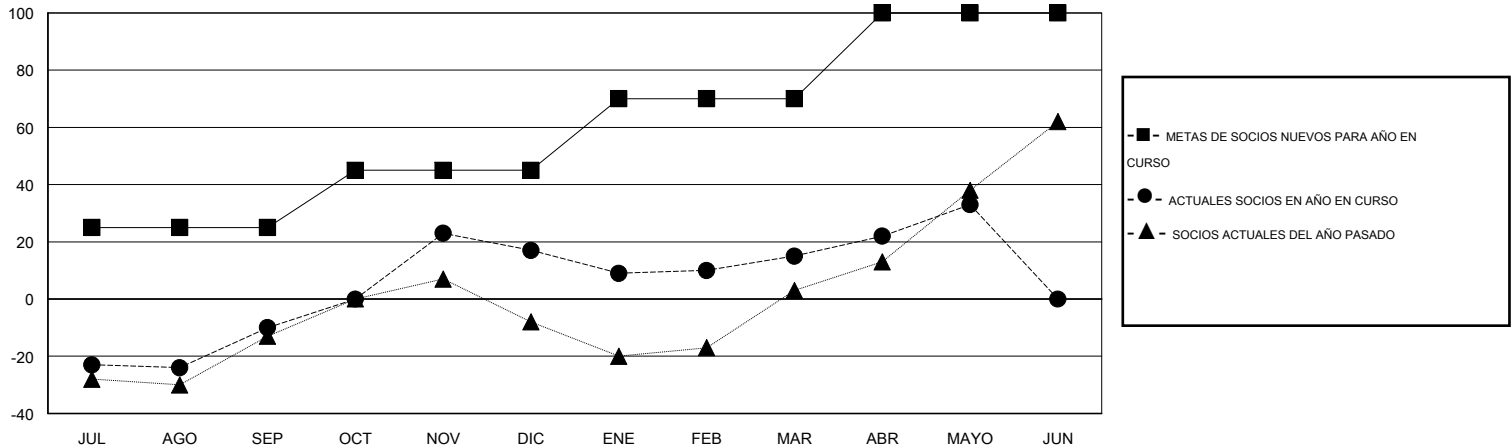

MONTHLY MEMBERSHIP PROGRESS REPORT

District E 1

Results as of: 5/31/2015

GMT: Jaime García Cepeda

UBICACIÓN VENEZUELA

GMT DE AE 3

Clubes					socios				
RESULTADOS DE 2014-2015					RESULTADOS DE 2014-2015				
TRIMESTRE	META DE CLUBES NUEVOS	NUEVOS CLUBES	CLUBES DADOS DE BAJA	GANANCIA/PÉRDIDA NETA	TRIMESTRE	META DE SOCIOS NUEVOS	SOCIOS FUNDADORES Y NUEVOS SOCIOS AÑADIDOS	SOCIOS DADOS DE BAJA	GANANCIA/PÉRDIDA NETA
JUL/AGO/SEP	1	0	0	0	JUL/AGO/SEP	25	30	40	-10
OCT/NOV/DIC	0	1	0	1	OCT/NOV/DIC	20	38	11	27
ENE/FEB/MAR	1	0	0	0	ENE/FEB/MAR	25	8	10	-2
ABR/MAYO/JUN	1	0	0	0	ABR/MAYO/JUN	30	23	5	18

METAS Y CIFRA ACUMULATIVA DE CLUBES NUEVOS

METAS Y CIFRA ACUMULATIVA DE SOCIOS

CLUBES DADOS DE BAJA: 0	17 CLUBS OF 45 AÑADIERON 1 O MÁS SOCIOS NUEVOS	<u>DISTRIBUCIÓN POR SEXO</u>
		MASCULINO 731 (53.32%)
		FEMENINO 640 (46.68%)
<u>SOCIOS DADOS DE BAJA</u>	CLIC AQUÍ PARA DATOS DE SALUD DE CLUB	SOCIOS EN UNIDAD FAMILIAR 310
FALLECIDOS 7		CABEZA DE FAMILIA 133
CLUB CANCELADO 0		NO ES CABEZA DE FAMILIA 177
OTRO 59		
TOTAL 66		